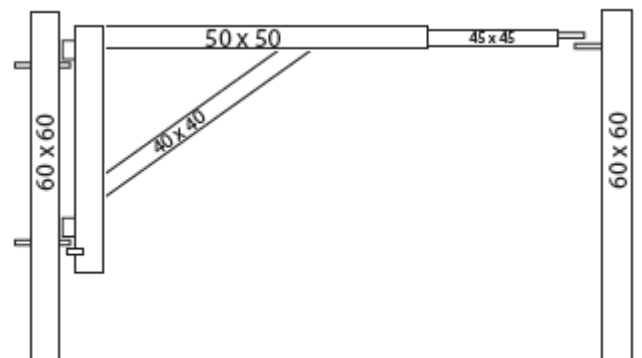

Sterk konstruksjon

Bom-it veibommer er produsert i stål med en ramme med 60*60 firkantprofiler og med stolper med 60*60 firkantprofiler.

Kan fåes i z-lakk pulverlakkert i standardfarger, olivengrønn(RAL 6005)

Mørk grønn (RAL 6009) og sort(RAL 9005), leveres også lakkert i alle andre RAL farger dersom ønskelig.

Produktfakta:

Lengde: 4-7 meter

Høyde: 1.0m

Låser: Hengelås funksjon

NOS AS
Skredderveien 142
1537 Moss