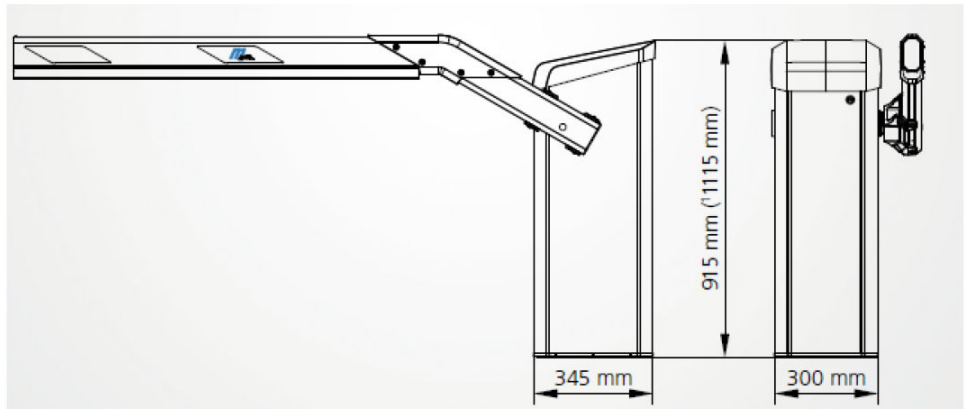

Tilbehør:

Art nr: 010930

Articulated Boom

Boom locking set

Art nr:010699

Extension Set VarioBoom

Art nr: EVB50+EVBS01

LED lighting

Art nr: 010690

Radio module FM 433 MHz

Art nr: 010688

Radio transmitter

Art nr: 010695